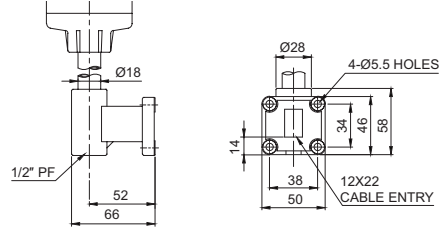

타워램프 취부대

당사의 타워램프는 설치환경이나 조건에 따라 다양한 취부대를 사용할 수 있습니다.

단위: mm

- 18MM SCREW & NUT(표준형)
- 24MM SCREW & NUT(표준형)

Pole이 취부된 표준형 제품입니다.
Pole의 끝단에 나사가 가공되어 있고
취부에 필요한 너트가 체결되어 있습니다.

재질: Steel

외형	치수 및 적용 제품
 <p>18mm SCREW & NUT (표준형)</p>	 <p>M18×1.5 THREAD</p> <p>200</p> <p>Ø18</p> <p>ST45 / ST56 Series, STG40 / STG50 Series, STC45 / STC56 Series, QTG50 / QTG60 Series, QTC50 / QTC60 Series, QTR50 / QTR60 Series, QT50 Series, QTG60-WIZ Series, MTG50 / MTG60 Series, MTC50 / MTC60 Series, MTR50 / MTR60 Series, EST56 Series, ST45 / ST56-ETN Series, QTG50 / QTG60-ETN Series, QTC50 / QTC60-ETN Series, QTR50 / QTR60-ETN Series, ST45 / ST56-USB Series, QTG50 / QTG60-USB Series, QTC50 / QTC60-USB Series, QTR50 / QTR60-USB Series</p>

타워램프 취부대

단위: mm

· LW18 | LW24

고급형 수직 취부대입니다. 벽면과 같은 수직면에 제품을 취부할 때 사용되며, 전선은 벽면 또는 Pole의 하부로 인출할 수 있습니다. 특히 Pole의 하부에 케이블 커넥터를 체결할 수 있는 나사가 가공되어 후렉시블 전선관 등을 사용할 수 있습니다.

재질: ABS
색상: Ivory

외형 치수 및 적용 제품

LW18

ST45 / ST56 Series, STG40 / STG50 Series, STC45 / STC56 Series, QTG50 / QTG60 Series, QTC50 / QTC60 Series, QTR50 / QTR60 Series, QT50 Series, QTG60-WIZ Series, MTG50 / MTG60 Series, MTC50 / MTC60 Series, MTR50 / MTR60 Series, EST56 Series, ST45 / ST56-ETN Series, QTG50 / QTG60-ETN Series, QTC50 / QTC60-ETN Series, QTR50 / QTR60-ETN Series, ST45 / ST56-USB Series, QTG50 / QTG60-USB Series, QTC50 / QTC60-USB Series, QTR50 / QTR60-USB Series