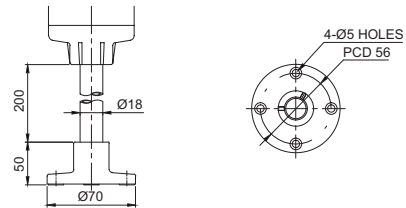

타워램프 취부대

단위: mm

· LW18 | LW24

고급형 수직 취부대입니다. 벽면과 같은 수직면에 제품을 취부할 때 사용되며, 전선은 벽면 또는 Pole의 하부로 인출할 수 있습니다. 특히 Pole의 하부에 케이블 커넥터를 체결할 수 있는 나사가 가공되어 후렉시블 전선관 등을 사용할 수 있습니다.

재질: ABS
색상: Ivory

외형 치수 및 적용 제품

LW18

ST45 / ST56 Series, STG40 / STG50 Series, STC45 / STC56 Series, QTG50 / QTG60 Series, QTC50 / QTC60 Series, QTR50 / QTR60 Series, QT50 Series, QTG60-WIZ Series, MTG50 / MTG60 Series, MTC50 / MTC60 Series, MTR50 / MTR60 Series, EST56 Series, ST45 / ST56-ETN Series, QTG50 / QTG60-ETN Series, QTC50 / QTC60-ETN Series, QTR50 / QTR60-ETN Series, ST45 / ST56-USB Series, QTG50 / QTG60-USB Series, QTC50 / QTC60-USB Series, QTR50 / QTR60-USB Series

외형 치수 및 적용 제품

· SZ18 | SZ24

제품을 수평면에 취부할 때 사용하는 원형 취부대입니다.

재질: Al
색상: Silver

SZ18

ST45 / ST56 Series, STG40 / STG50 Series, STC45 / STC56 Series, QTG50 / QTG60 Series, QTC50 / QTC60 Series, QTR50 / QTR60 Series, QT50 Series, QTG60-WIZ Series, MTG50 / MTG60 Series, MTC50 / MTC60 Series, MTR50 / MTR60 Series, EST56 Series, ST45 / ST56-ETN Series, QTG50 / QTG60-ETN Series, QTC50 / QTC60-ETN Series, QTR50 / QTR60-ETN Series, ST45 / ST56-USB Series, QTG50 / QTG60-USB Series, QTC50 / QTC60-USB Series, QTR50 / QTR60-USB Series