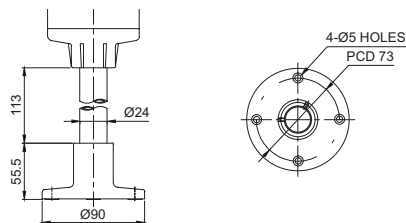

타워램프 취부대

단위: mm

· LW18 | LW24

고급형 수직 취부대입니다. 벽면과 같은 수직면에 제품을 취부할 때 사용되며, 전선은 벽면 또는 Pole의 하부로 인출할 수 있습니다. 특히 Pole의 하부에 케이블 커넥터를 체결할 수 있는 나사가 가공되어 후렉시블 전선관 등을 사용할 수 있습니다.

재질: ABS
색상: Ivory

외형 치수 및 적용 제품

LW18

ST45 / ST56 Series, STG40 / STG50 Series, STC45 / STC56 Series, QTG50 / QTG60 Series, QTC50 / QTC60 Series, QTR50 / QTR60 Series, QT50 Series, QTG60-WIZ Series, MTG50 / MTG60 Series, MTC50 / MTC60 Series, MTR50 / MTR60 Series, EST56 Series, ST45 / ST56-ETN Series, QTG50 / QTG60-ETN Series, QTC50 / QTC60-ETN Series, QTR50 / QTR60-ETN Series, ST45 / ST56-USB Series, QTG50 / QTG60-USB Series, QTC50 / QTC60-USB Series, QTR50 / QTR60-USB Series

외형 치수 및 적용 제품

· SZ18 | SZ24

제품을 수평면에 취부할 때 사용하는 원형 취부대입니다.

재질: Al
색상: Silver

SZ18

ST45 / ST56 Series, STG40 / STG50 Series, STC45 / STC56 Series, QTG50 / QTG60 Series, QTC50 / QTC60 Series, QTR50 / QTR60 Series, QT50 Series, QTG60-WIZ Series, MTG50 / MTG60 Series, MTC50 / MTC60 Series, MTR50 / MTR60 Series, EST56 Series, ST45 / ST56-ETN Series, QTG50 / QTG60-ETN Series, QTC50 / QTC60-ETN Series, QTR50 / QTR60-ETN Series, ST45 / ST56-USB Series, QTG50 / QTG60-USB Series, QTC50 / QTC60-USB Series, QTR50 / QTR60-USB Series

타워램프 취부대

단위: mm

· QZ18 | QZ24

제품을 수평면에 취부할 때 사용하는 원형 취부대입니다.

재질: ABS
색상: Black

외형	치수 및 적용 제품
 <p>QZ18</p>	 <p>ST45 / ST56 Series, STG40 / STG50 Series, STC45 / STC56 Series, QTG50 / QTG60 Series, QTC50 / QTC60 Series, QTR50 / QTR60 Series, QT50 Series, QTG60-WIZ Series, MTG50 / MTG60 Series, MTC50 / MTC60 Series, MTR50 / MTR60 Series, EST56 Series, ST45 / ST56-ETN Series, QTG50 / QTG60-ETN Series, QTC50 / QTC60-ETN Series, QTR50 / QTR60-ETN Series, ST45 / ST56-USB Series, QTG50 / QTG60-USB Series, QTC50 / QTC60-USB Series, QTR50 / QTR60-USB Series</p>