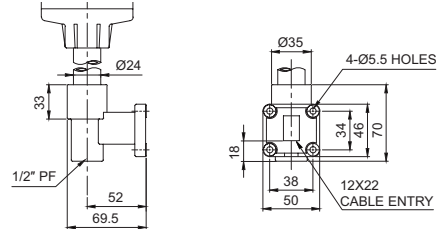

- LB18 | LB24

표준 Pole 취부 제품에 'L형' 취부대가 장착된 제품입니다. 벽면과 같은 수직면에 제품을 취부할 때 사용됩니다.

재질: Steel

외형	치수 및 적용 제품
 <p>LB18</p>	 <p>Ø18</p> <p>69</p> <p>52</p> <p>25</p> <p>34</p> <p>75</p> <p>32</p> <p>2-Ø8.5 HOLES</p> <p>ST45 / ST56 Series, STG40 / STG50 Series, STC45 / STC56 Series, QTG50 / QTG60 Series, QTC50 / QTC60 Series, QTR50 / QTR60 Series, QT50 Series, QTG60-WIZ Series, MTG50 / MTG60 Series, MTC50 / MTC60 Series, MTR50 / MTR60 Series, EST56 Series, ST45 / ST56-ETN Series, QTG50 / QTG60-ETN Series, QTC50 / QTC60-ETN Series, QTR50 / QTR60-ETN Series, ST45 / ST56-USB Series, QTG50 / QTG60-USB Series, QTC50 / QTC60-USB Series, QTR50 / QTR60-USB Series</p>

타워램프 취부대

단위: mm

· LW18 | LW24

고급형 수직 취부대입니다. 벽면과 같은 수직면에 제품을 취부할 때 사용되며, 전선은 벽면 또는 Pole의 하부로 인출할 수 있습니다. 특히 Pole의 하부에 케이블 커넥터를 체결할 수 있는 나사가 가공되어 후렉시블 전선관 등을 사용할 수 있습니다.

재질: ABS
색상: Ivory

외형 치수 및 적용 제품

LW18

ST45 / ST56 Series, STG40 / STG50 Series, STC45 / STC56 Series, QTG50 / QTG60 Series, QTC50 / QTC60 Series, QTR50 / QTR60 Series, QT50 Series, QTG60-WIZ Series, MTG50 / MTG60 Series, MTC50 / MTC60 Series, MTR50 / MTR60 Series, EST56 Series, ST45 / ST56-ETN Series, QTG50 / QTG60-ETN Series, QTC50 / QTC60-ETN Series, QTR50 / QTR60-ETN Series, ST45 / ST56-USB Series, QTG50 / QTG60-USB Series, QTC50 / QTC60-USB Series, QTR50 / QTR60-USB Series